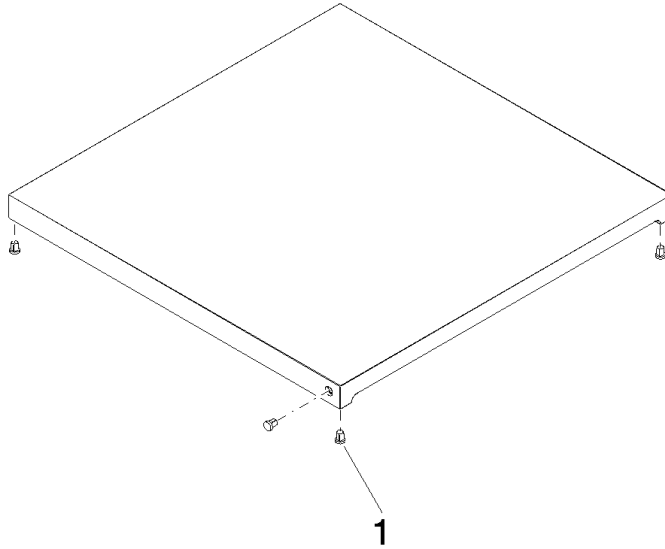

Tagliere - nero

84 700 000

Parts for other
finishes can be found
here: [rovere](#)

Elenco delle parti di ricambio

N.	Codice articolo	Denominazione	Quantità necessaria	Tempo di produzione
1	04 26 01 048 00 90	tappo	1	2